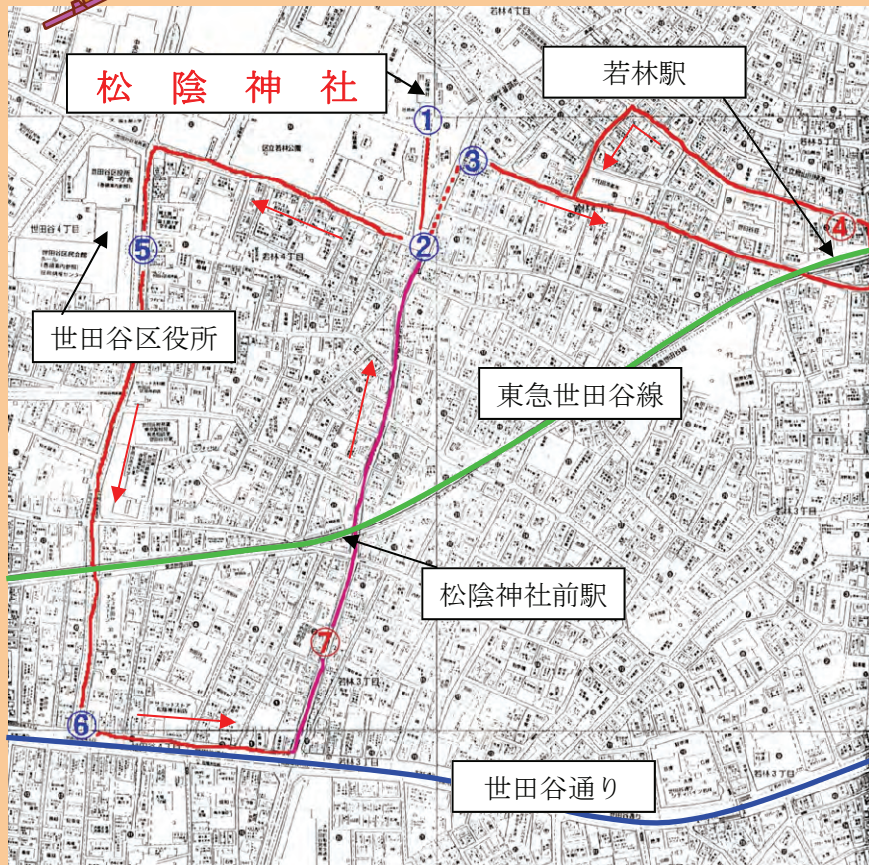

# 平成23年 松陰神社宮神輿渡御順路

(今年は二年に一度の宮神輿の渡御を予定しております。)

日時：平成23年10月23日(日)

- 12:30 入魂式神事①
- 12:45 宮出し 渡御開始①  
松陰神社鳥居前②
- 13:00 神社下へ移動③
- 13:40 若林駅前④ 休憩
- 13:55 若林駅前発④
- 14:25 神社下③  
松陰神社鳥居前へ移動②
- 15:00 区役所前通り⑤ 休憩
- 15:15 区役所前通り発⑤
- 15:35 世田谷通り⑥
- 16:00 松栄会通り(子供の遊び場付近)⑦ 休憩
- 16:15 松栄会通り(子供の遊び場付近)発⑦
- 16:45 松陰神社鳥居前②
- 17:00 松陰神社(宮入り)①

時間は予定です。荒天中止となります。

松 陰 神 社  
松陰神社宮神輿渡御実行委員会